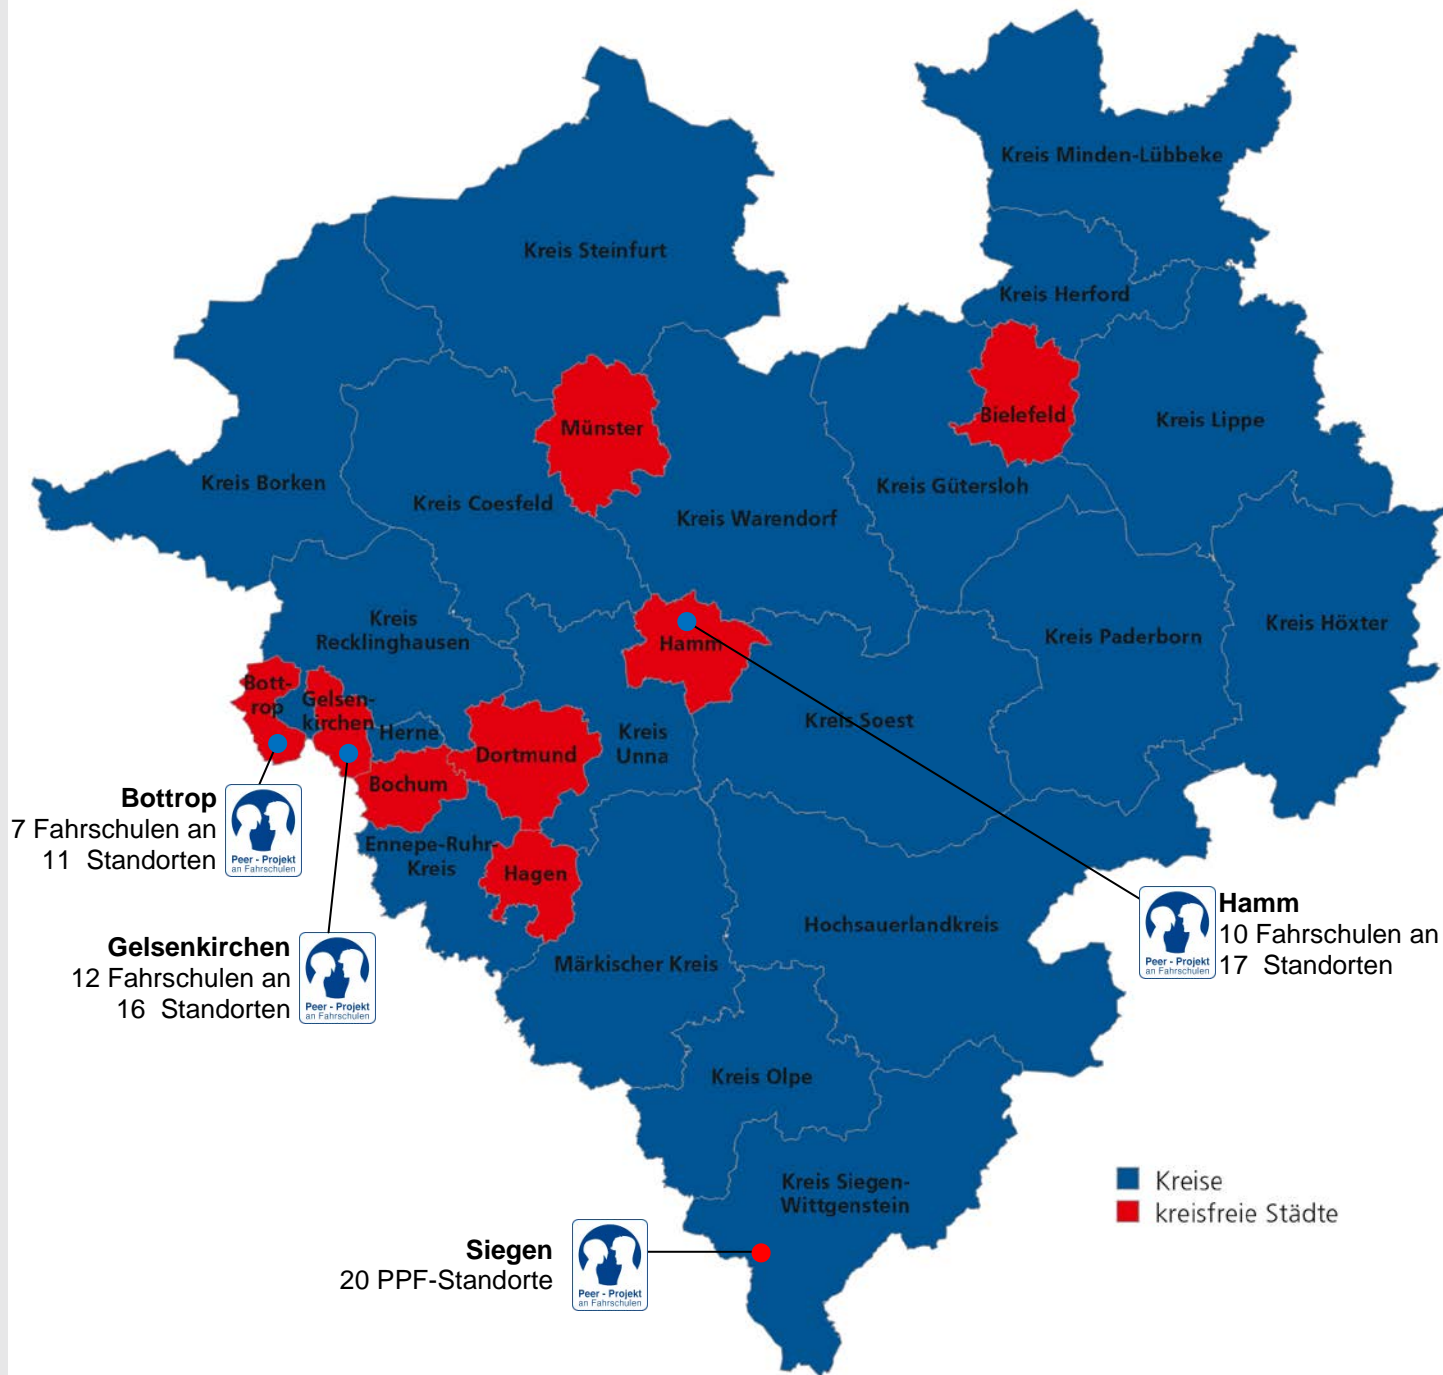

# Fahrschulstandorte in Westfalen-Lippe des Peer-Projektes an Fahrschulen

Stand: Juni 2018